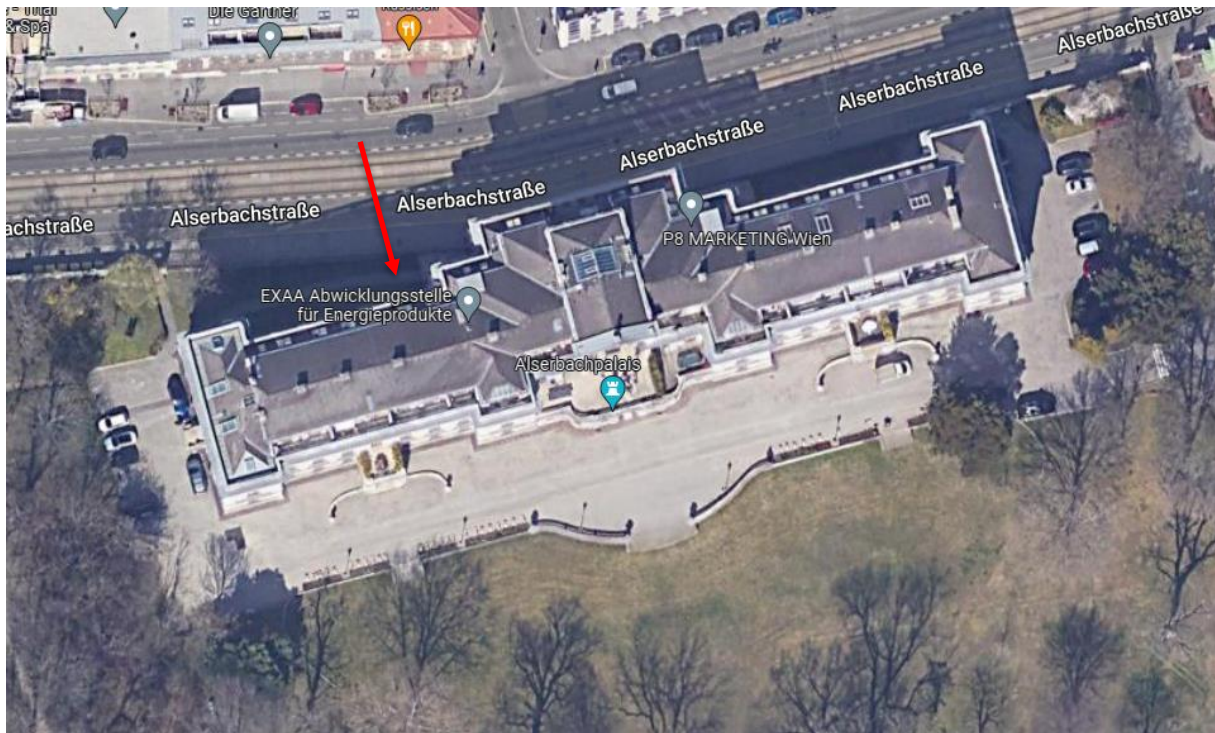

Wenn Sie vor dem Palais stehen, nutzen Sie bitte den Eingang des rechten Seitenflügels.

Bitte läuten Sie beim Eingangstor – unsere MitarbeiterInnen beim Empfang öffnen Ihnen das Tor und führen Sie gerne zu dem richtigen Raum.