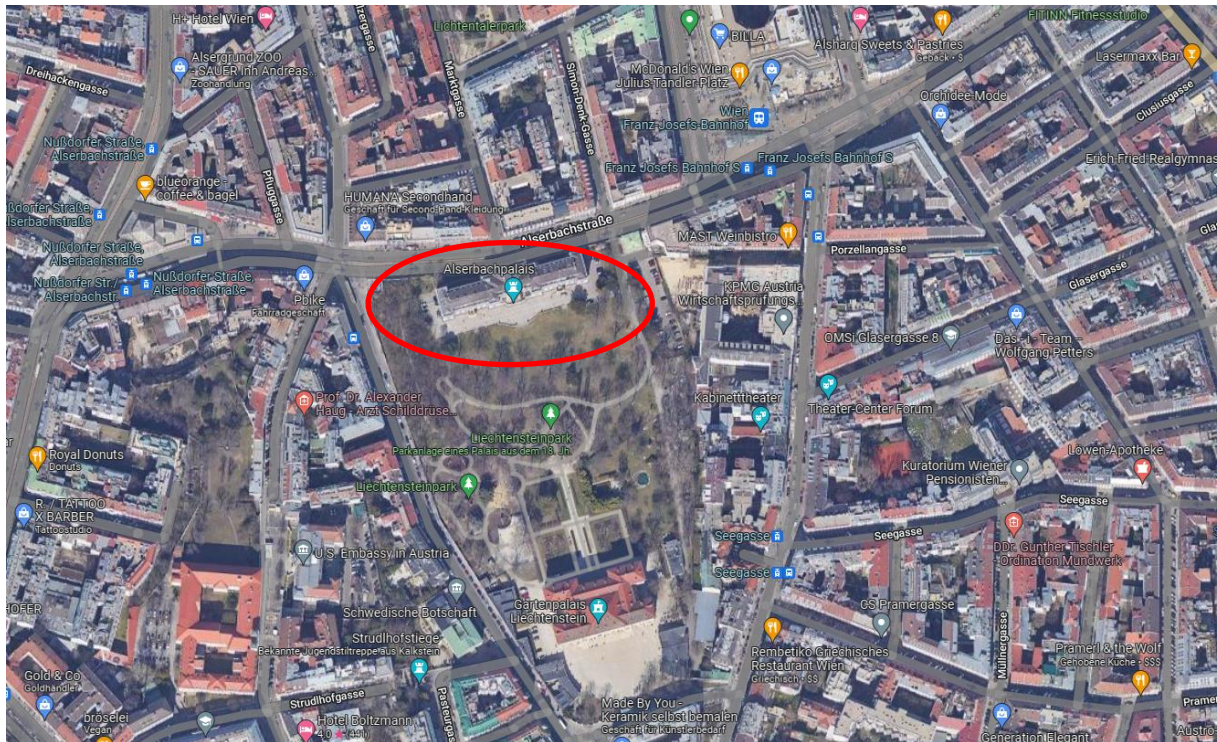

## Wegbeschreibung EXAA Abwicklungsstelle für Energieprodukte AG

Die EXAA befindet sich im Palais Liechtenstein (Achtung: Alserbachpalais und nicht im Gartenpalais!) auf der Alserbachstraße 14-16, 1090 Wien.

Die **öffentliche Anreise** ist auf vielerlei Arten möglich:

- Anreise mit dem Zug: Station Franz-Josefs-Bahnhof (ca. 3 Min Fußweg)
- Anreise mit der U-Bahn: Station U4 Friedensbrücke (ca. 8 Min Fußweg)
- Verschiedene Busse sowie Straßenbahnen in unmittelbarer Umgebung (D, 5, 33, 40A,..)